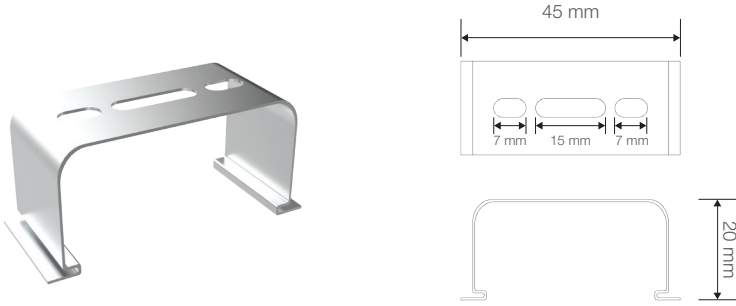

Askı Takım Özellikleri

- YAVUZ, önceden bildirmeksizin gerekli gördüğü değişiklikleri yapma hakkını saklı tutar.