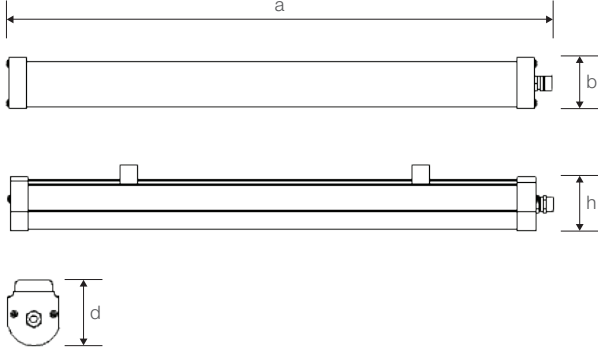

AKASYA ALM

55W Etanj LED Aydınlatma Armatürü

Ürün Kodu

: VL569055-ALM

Standart Model

Ürün ölçüleri (mm)

	a	b	h	d
Standart	1500	54	59	74

Ağırlık (kg)