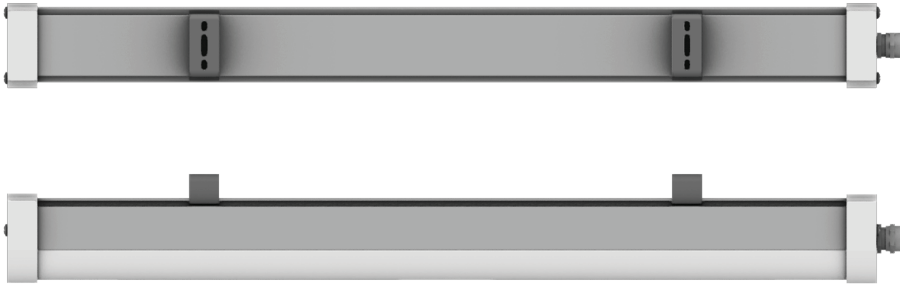

Askı Takım Özellikleri

- YAVUZ, önceden bildirmeksizin gerekli gördüğü değişiklikleri yapma hakkını saklı tutar.