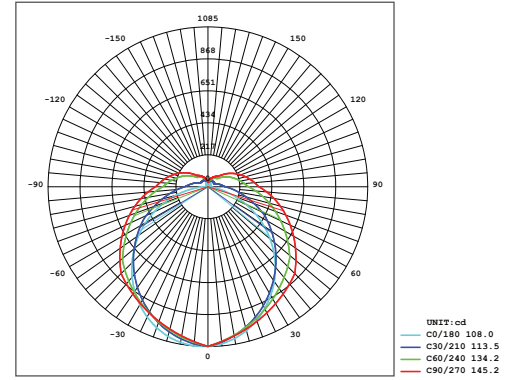

Işık Eğrisi

Renk Sıcaklık Tablosu

Opsiyonel Özellikler

Renk Sıcaklığı	: 3000K / 4000K / 5700K
Dali Uyumluluğu	: Var
Koridor Fonksiyonlu	: Var
Sensör	: Var